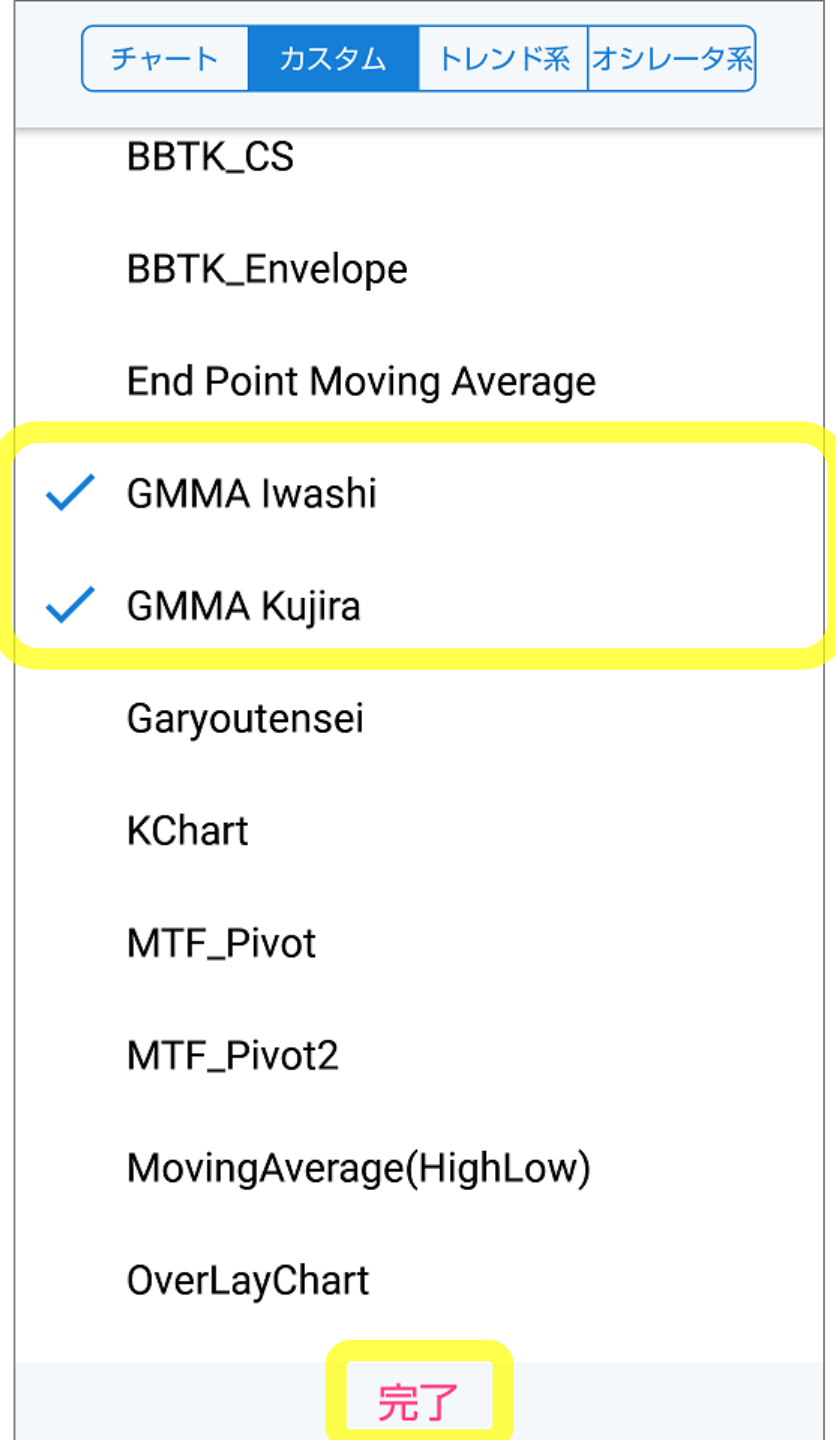

スマートフォンでの設定③

「カスタム」を選択します。

ご購入いただいた

- GMMA Iwashi
- GMMA Kujira

を選択して「完了」します。