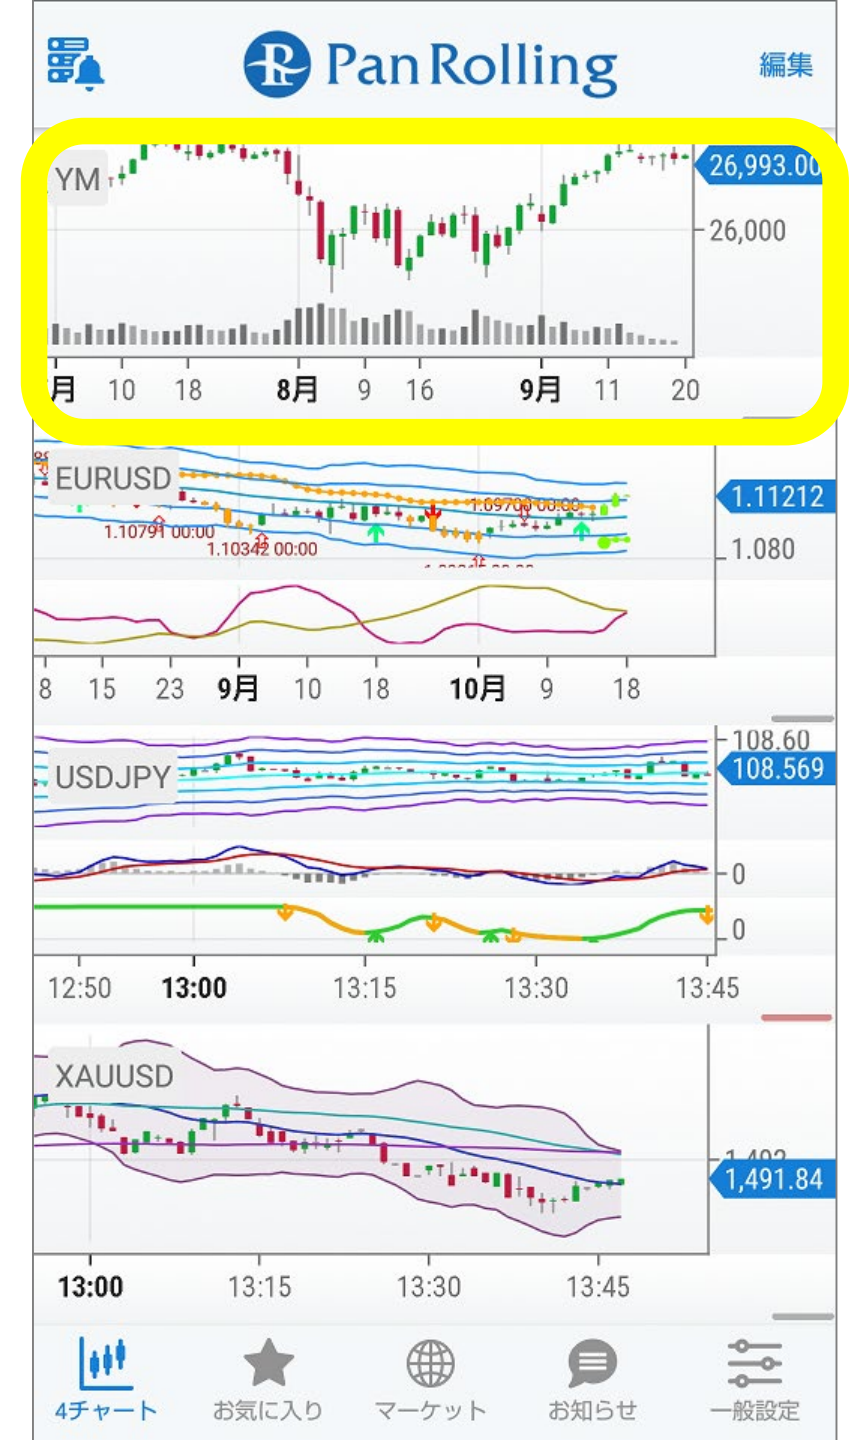

# スマートフォンでの設定①

インジケータを表示したい  
チャートを選択します。

例) ここでは一番上のチャート  
を選択。

## スマートフォンでの設定②

右上の「歯車」マークを選択します。

詳細設定の画面が開きます。